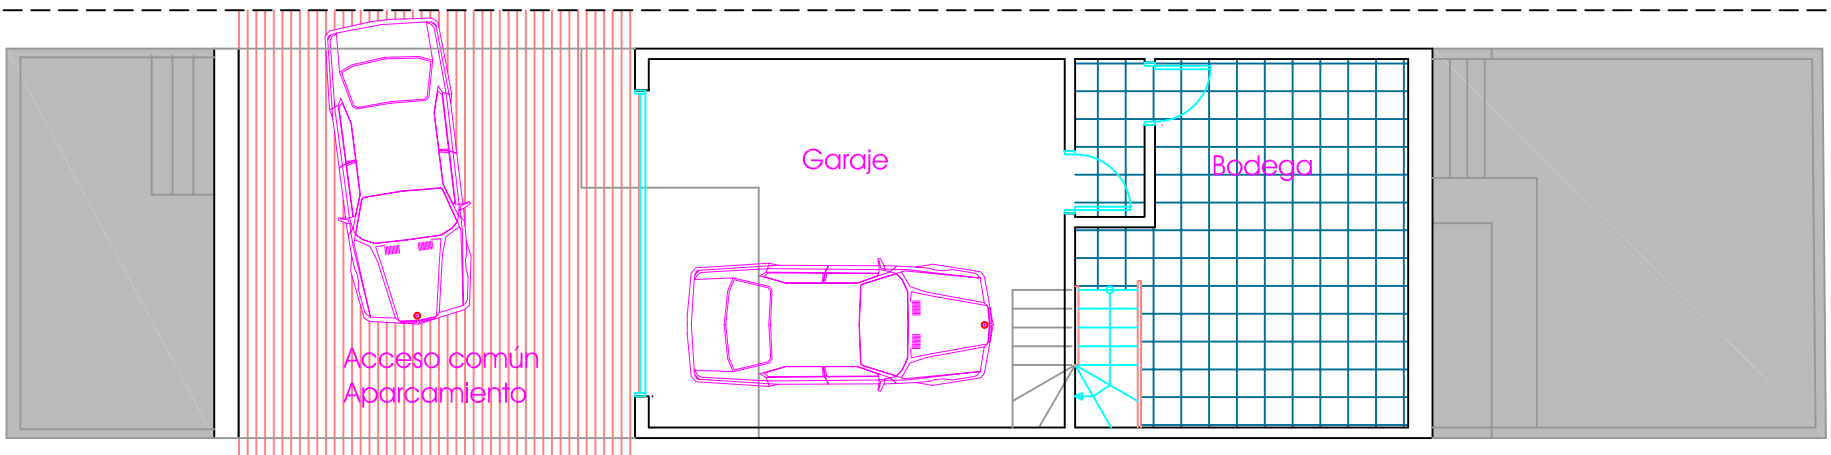

PLANTA BAJA

PLANTA PRIMERA

PLANTA SÓTANO

PLANTA BAJO-CUBIERTA

	S. CONS.
VIV. TIPO	
ZONA APARCAMIENTO	34.00 M2
ZONA BODEGA	30.00 M2
PLANTA BAJA	60.50 M2
PLANTA PRIMERA	50.50 M2
PLANTA B-CUBIERTA	28.00 M2
TOTAL	203.00 M2

VIVIENDA TIPO

PLA MAIS

VIVIENDAS BENICARLÓ