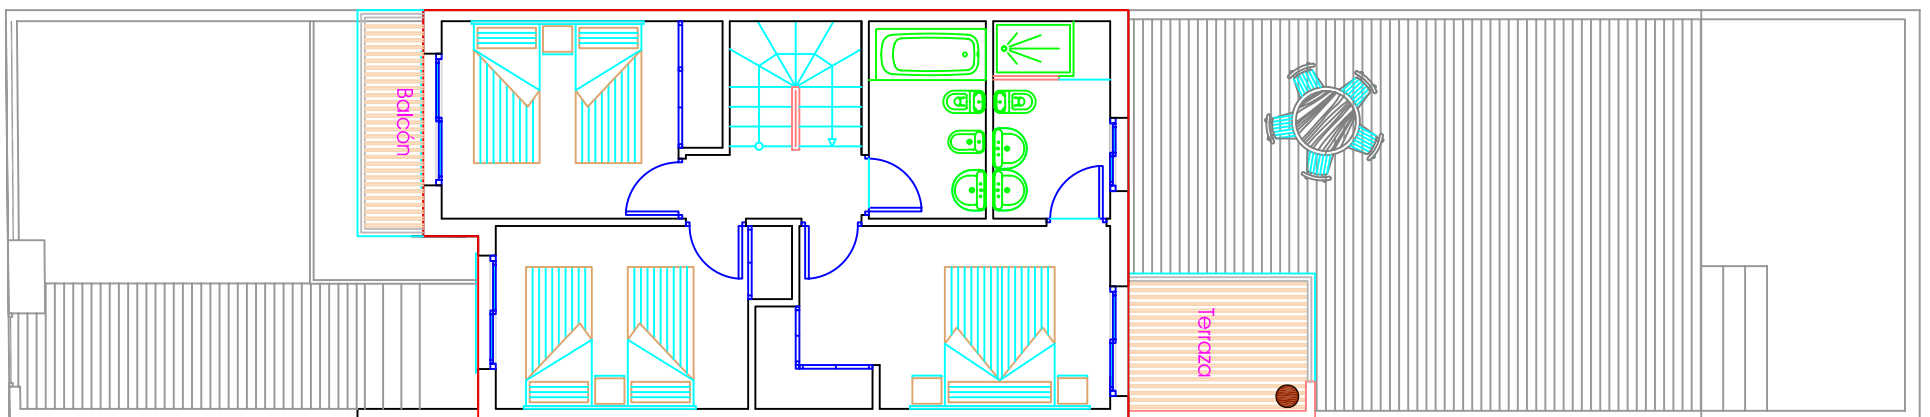

PLANTA BAJA

PLANTA PRIMERA

PLANTA SÓTANO

PLANTA BAJO-CUBIERTA

	S. CONS.
VIV. TIPO	
ZONA APARCAMIENTO	34.00 M2
ZONA BODEGA	30.00 M2
PLANTA BAJA	60.50 M2
PLANTA PRIMERA	50.50 M2
PLANTA B-CUBIERTA	28.00 M2
TOTAL	203.00 M2

VIVIENDA TIPO

PLA MAIS

VIVIENDAS BENICARLÓ