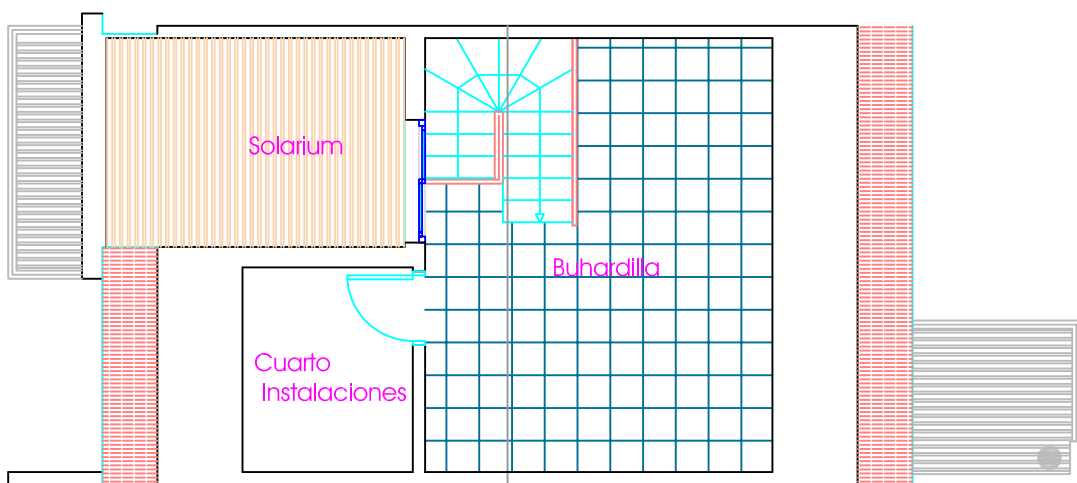

PLANTA BAJA

PLANTA PRIMERA

PLANTA SÓTANO

PLANTA BAJO-CUBIERTA

	S. CONS.
VIV. TIPO	
ZONA APARCAMIENTO	34.00 M2
ZONA BODEGA	30.00 M2
PLANTA BAJA	60.50 M2
PLANTA PRIMERA	50.50 M2
PLANTA B-CUBIERTA	28.00 M2
TOTAL	203.00 M2

VIVIENDA TIPO

PLA MAIS

VIVIENDAS BENICARLÓ